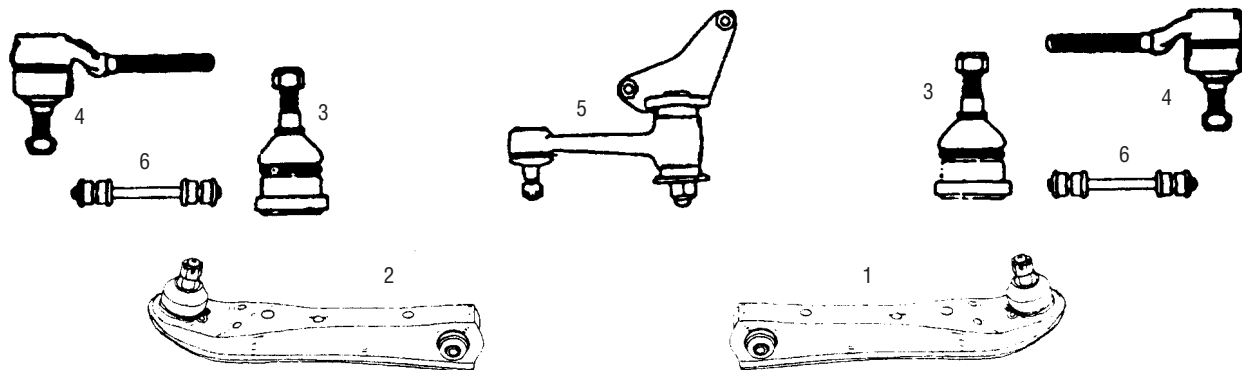

TOYOTA

Corolla Farmari 1,3 (KE70)
 Corolla Farmari 1,8 diesel (CE70)
 Simpukkaohjaus

1980-83
 1983

455013

Nimike

Tuotekoodi

Kuva

Alatukivarsi, oikea