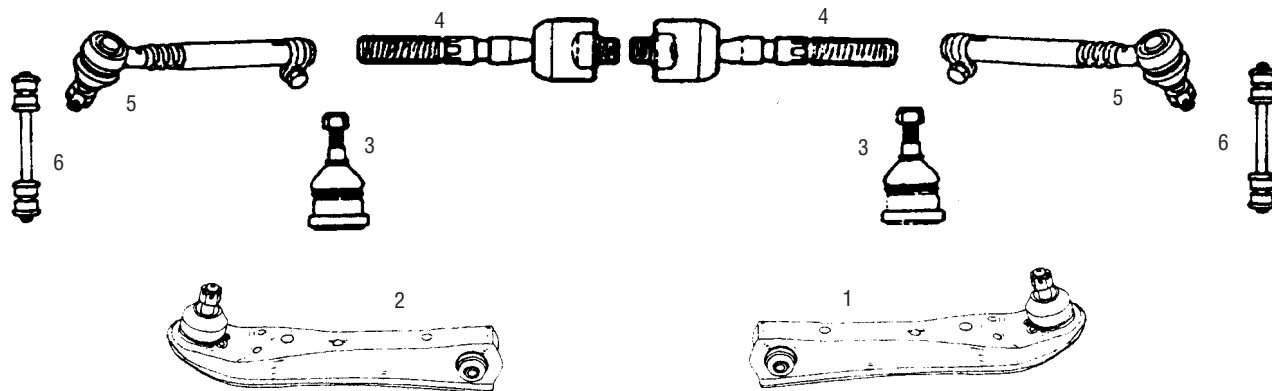

TOYOTA

Corolla 1,3 Sedan (KE70)

1980-83

455012

Corolla 1,3 Farmari (KE70)

1984-87

Corolla Coupé1,6 (TE71)

1980-83

Corolla 1,8 diesel (CE70)

1983

Corolla 1,8 dies. Farmari (CE70)

1984-87

Hammastanko-ohjaus

**Nimike****Tuotekoodi****Kuva**

Alatukivarsi, oikea

021-T089