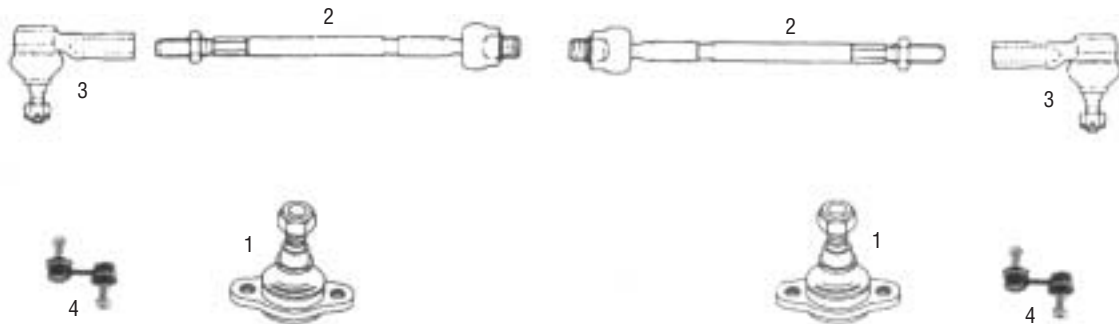

TOYOTA**Camry 1,8/2,0/2,0TD
(SV20/21/CV20)****1987-91****455003****Camry 2,0 4-veto (SV25)****1988-91****Nimike****Tuotekoodi****Kuva**

Pallonivel, alempi

021-TO40

1

Raidetanko, ilman ulompaa päätä

022-TO104

2

Raidetangon pää, ulompi

022-TO26

3

Takakallistuksenvakaajan tukitanko

022-TO142

4