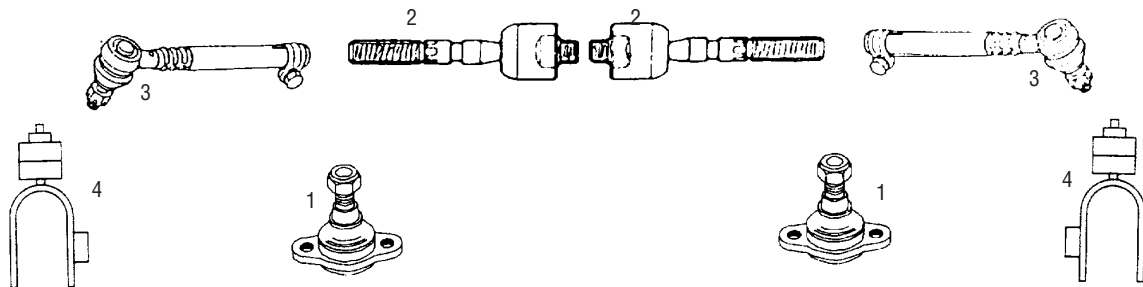

TOYOTA

Camry 1,8/2,0/1,8TD/2,0TD  
(SV10/11/CV10/11)

1983-86

455002

Nimike

Tuotekoodi

Kuva

Pallonivel, alempi

021-T040

1

Raidetanko, ilman ulompaa päätä

022-T0111

2

Raidetangon pää, ulompi

022-T015

3