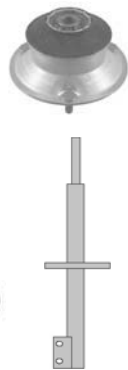

ALUSTAN, JOUSITUKSEN JA OHJAUKSEN KORJAUSOSAT

BMW 316i-330d E46 1998-

802-2735

802-2735

802-35264  
802-35265  
802-35266

802-35264  
802-35265  
802-35266

802-7623

802-35404

802-1701

802-35405

802-2078

802-2078

802-8752

802-8752

802-12508

802-12508