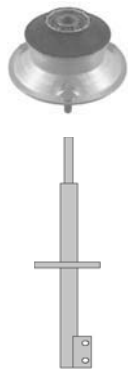

ALUSTAN, JOUSITUKSEN JA OHJAUKSEN KORJAUSOSAT

BMW 316i-330d E46 1998-

802-2735

802-2735

802-35264  
802-35265  
802-35266

802-35264  
802-35265  
802-35266

802-7623

802-35404

802-1701

802-35405

802-2078

802-2078

802-8752

802-8752

802-12508

802-12508