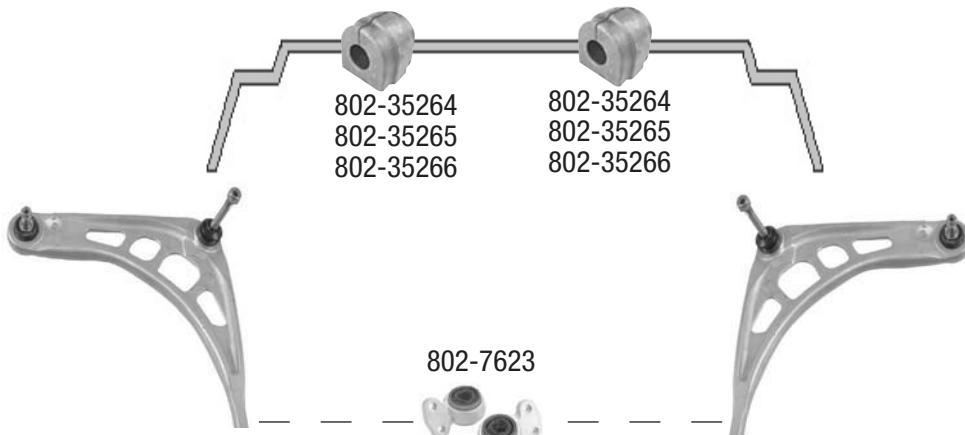

ALUSTAN, JOUSITUKSEN JA OHJAUKSEN KORJAUSOSAT

BMW 316i-330d E46 1998-

802-2735

802-2735

802-35264  
802-35265  
802-35266

802-35264  
802-35265  
802-35266

802-7623

802-35404

802-1701

802-35405

802-2078

802-2078

802-8752

802-8752

802-12508

802-12508