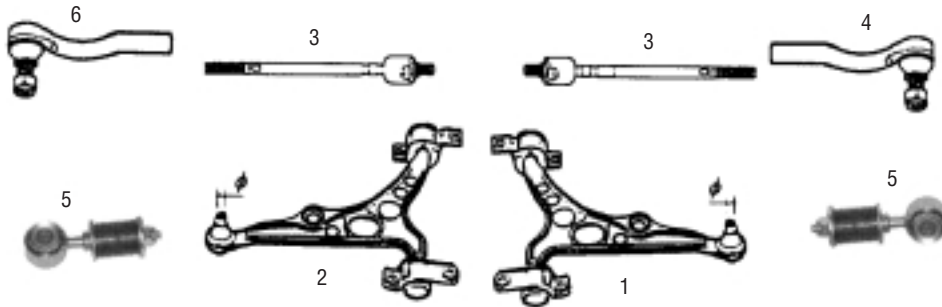

ALFA ROMEO

145

146

1994-

1994-

105006

**Nimike****Tuotekoodi****Kuva**

Alatukivarsi, oikea

021-AR45

1

Alatukivarsi, vasen

021-AR46

2

Raidetanko ilman ulompaa päätä

022-AR29

3